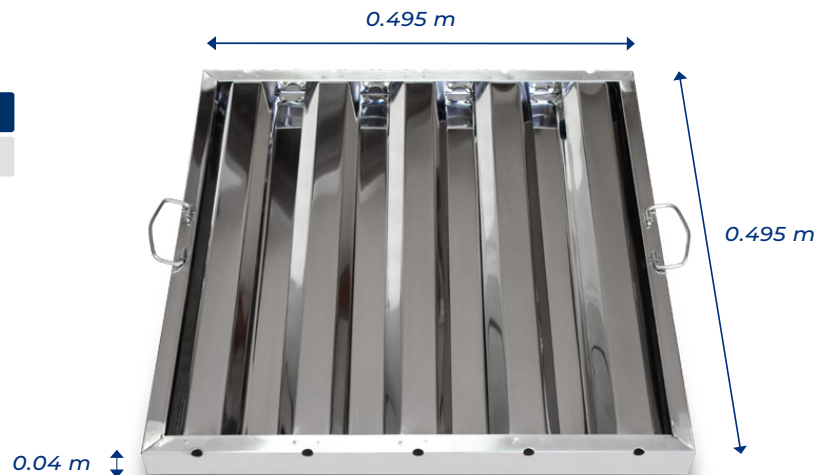

FILTRO PARA GRASA DE IMPORTACIÓN FG149

Mod.
F44495X495

www.servinox.com.mx

CARACTERÍSTICAS

- Filtro para grasas.
- Para uso en campanas de extracción.
- Fabricado en Acero Inoxidable Tipo 430.
- Con 2 asas.

DIMENSIONES

MODELO	FRENTE	FONDO	ALTO
F44495X495	0.495 m	0.495 m	0.04 m

0,5 mm de grosor del borde del contorno
0,4 mm de espesor de las paletas

Las fotografías o dibujos son ilustrativos. Sujetos a cambio sin previo aviso.